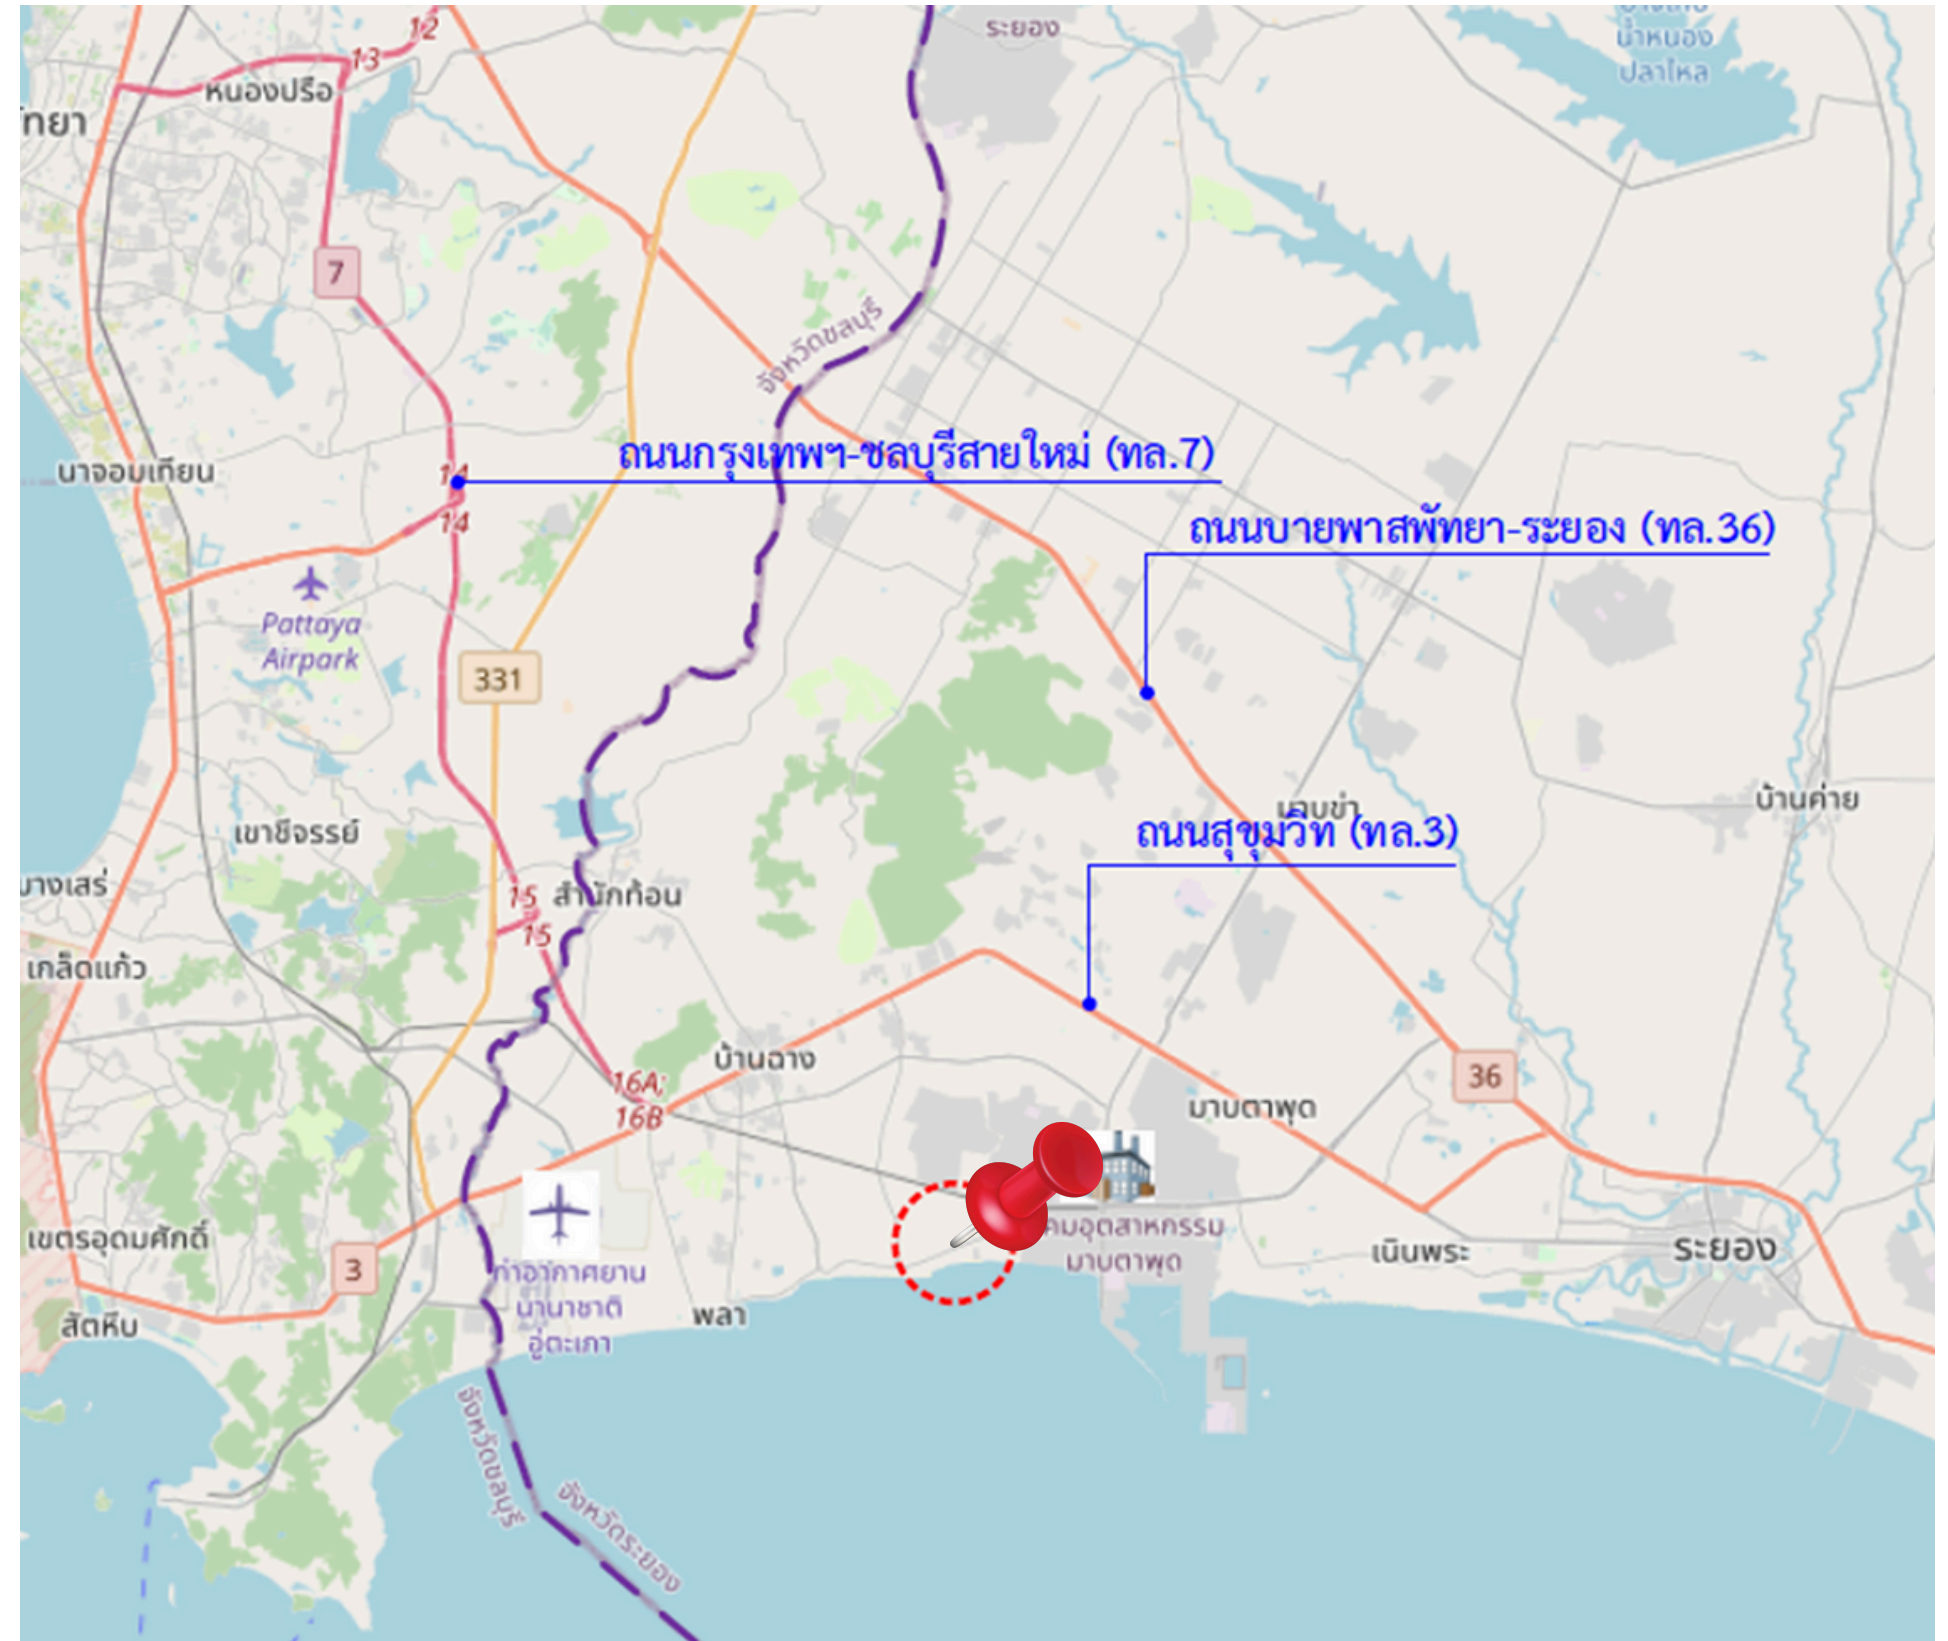

LAND SALE

IRIS GROUP

ที่ดิน ติดชายหาด ต.มาบตาพุด

จ.ระยอง

ที่ดินระยอง ติดทะเล ต.มาบตาพุด

Asset No. Land-Rayong-001

ที่ตั้ง : ติดทางสาธารณประโยชน์ และถนนเลียบชายหาด
ถ.สายบ้านฉาง-บ้านกงเพชร ต.มาบตาพุด อ.เมือง จ.ระยอง

พิกัด : 12.68049, 101.10242

ขนาดที่ดิน : 34-0-18 ไร่ (13,618ตร.วา)

ผังเมือง : เขตพื้นที่สีม่วงอ่อนจุดขาว

ที่ดินประเภทพัฒนาอุตสาหกรรม

เขตพัฒนาพิเศษภาคตะวันออก พ.ศ. 2562

สภาพที่ดิน : ที่ดินเปล่า สภาพสูงต่ำตามลักษณะ ภูมิประเทศเชิงเขา

ราคาขาย ~~500,000,000 บาท~~
475,000,000 บาท

รายละเอียดทำเล

ลำดับ	โฉนดที่ดินเลขที่	เลขที่ดิน	หน้าสำรวจ	เนื้อที่ตามเอกสารสิทธิ		
				ไร่	งาน	ตารางวา
1	64268	219	2836	26	1	83.0
2	64269	218	2837	7	2	35.0
รวมเนื้อที่ดินตามเอกสารสิทธิ				34	0	18.0
รวมเนื้อที่ที่ประเมินมูลค่า				34	0	18.0