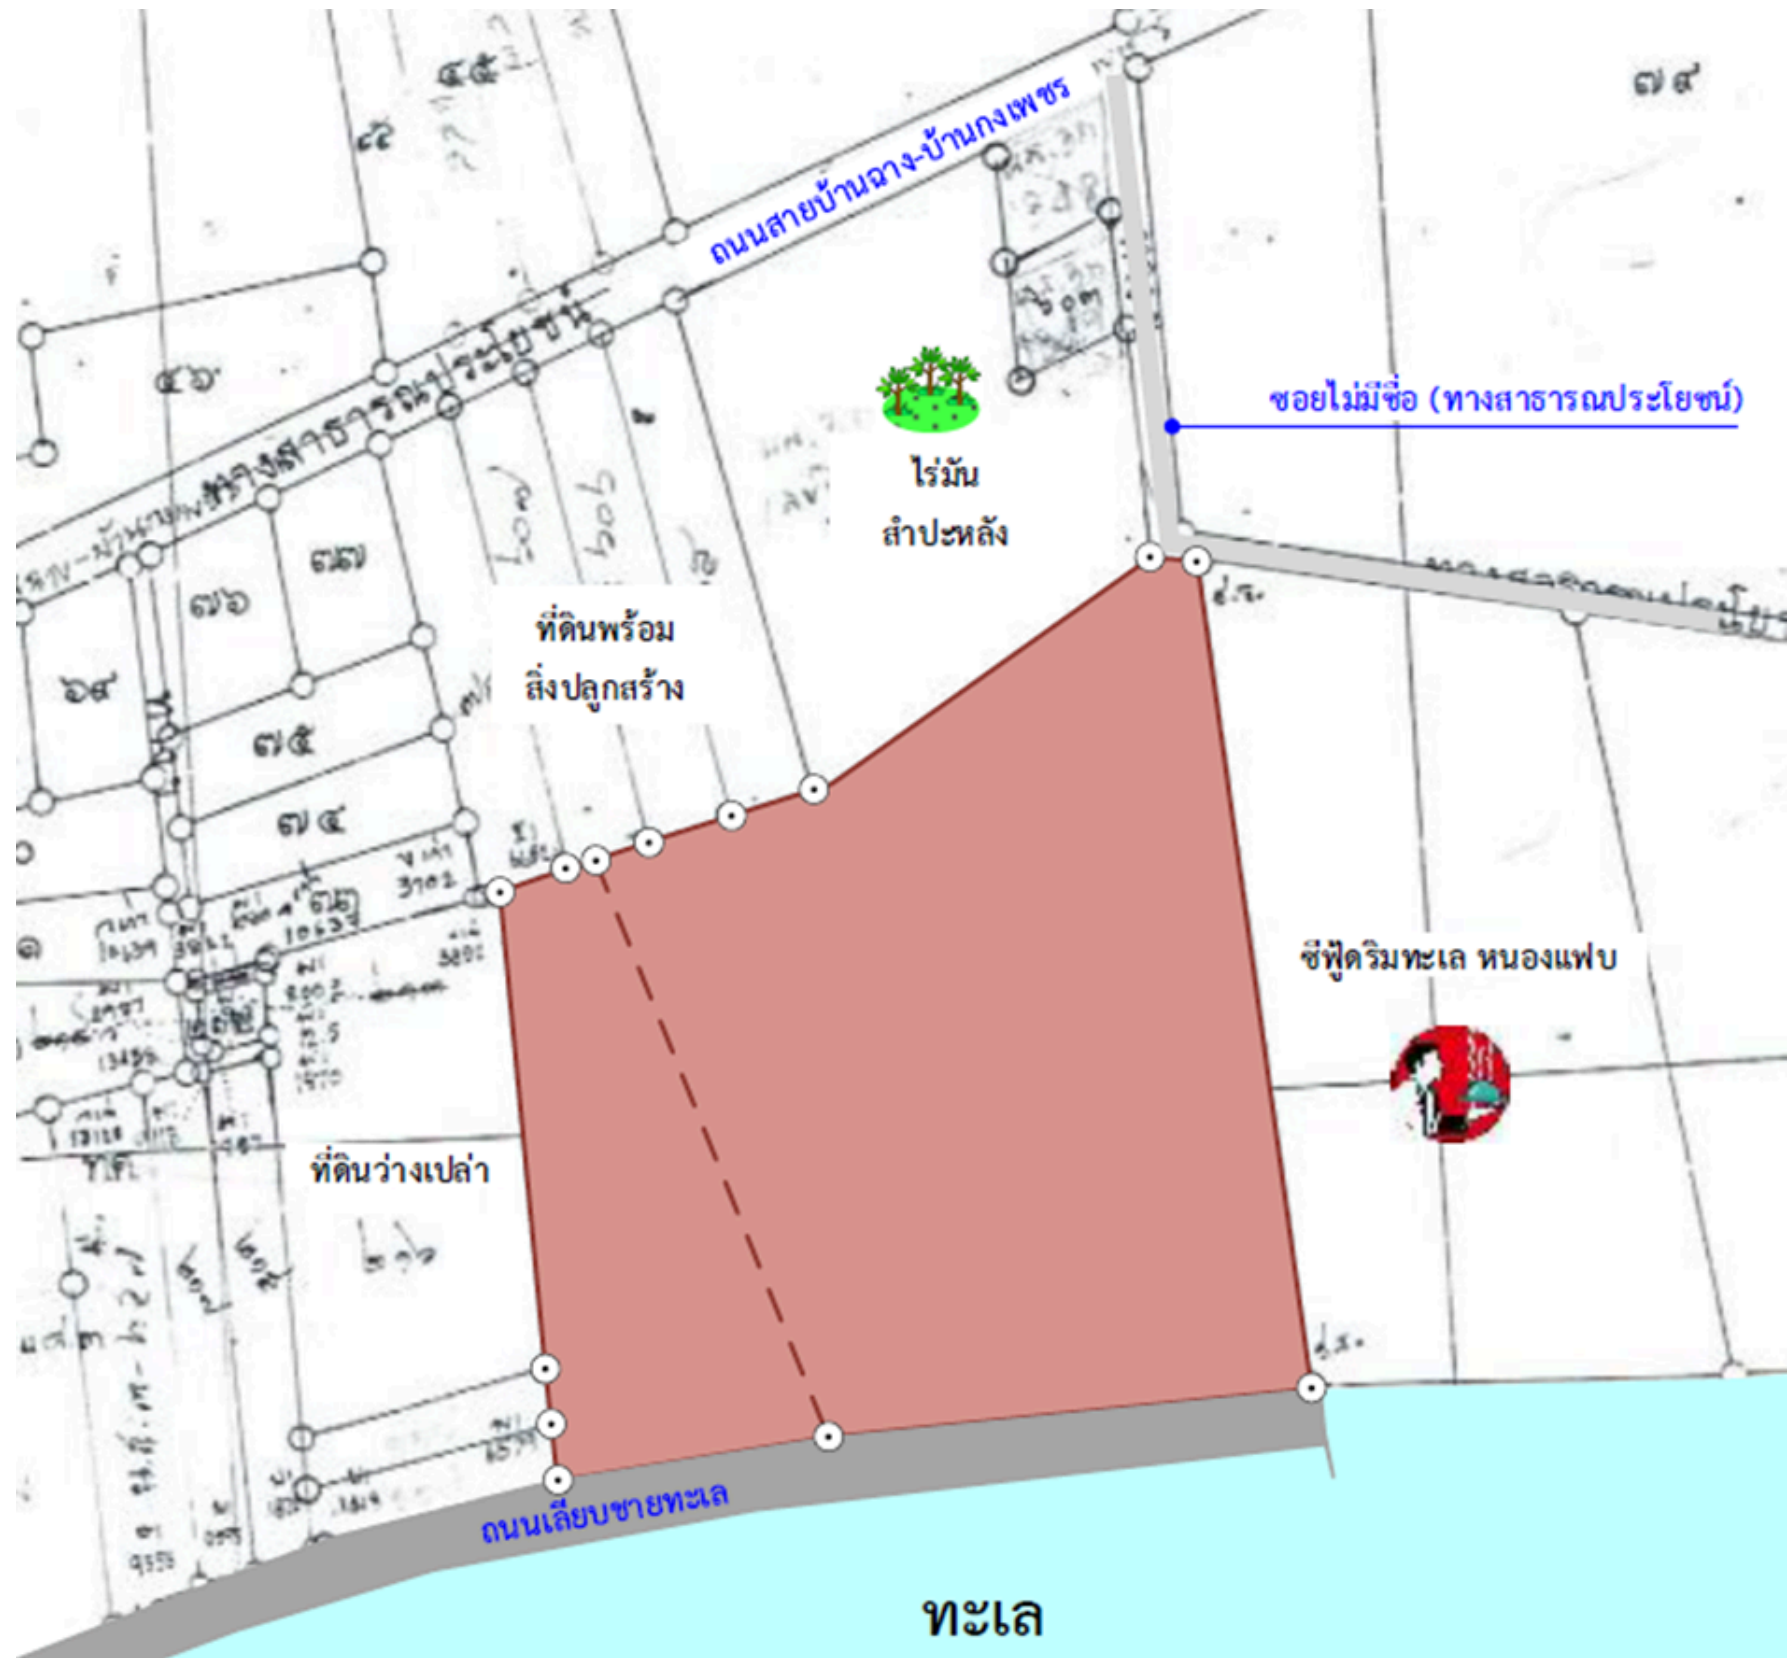

LAND SALE

IRIS GROUP

ที่ดิน ติดชายหาด ต.มาบตาพุด

จ.ระยอง

ที่ดินระยอง ติดทะเล ต.มาบตาพุด

Asset No. Land-Rayong-001

ที่ตั้ง : ติดทางสาธารณประโยชน์ และถนนเลียบชายหาด
ถ.สายบ้านฉาง-บ้านกงเพชร ต.มาบตาพุด อ.เมือง จ.ระยอง

พิกัด : 12.68049, 101.10242

ขนาดที่ดิน : 34-0-18 ไร่ (13,618ตร.วา)

ผังเมือง : เขตพื้นที่สีม่วงอ่อนจุดขาว

ที่ดินประเภทพัฒนาอุตสาหกรรม

เขตพัฒนาพิเศษภาคตะวันออก พ.ศ. 2562

สภาพที่ดิน : ที่ดินเปล่า สภาพสูงต่ำตามลักษณะ ภูมิประเทศเชิงเขา

ราคาขาย ~~500,000,000 บาท~~
475,000,000 บาท

รายละเอียดทำเล

ลำดับ	โฉนดที่ดินเลขที่	เลขที่ดิน	หน้าสำรวจ	เนื้อที่ตามเอกสารสิทธิ		
				ไร่	งาน	ตารางวา
1	64268	219	2836	26	1	83.0
2	64269	218	2837	7	2	35.0
รวมเนื้อที่ดินตามเอกสารสิทธิ				34	0	18.0
รวมเนื้อที่ที่ประเมินมูลค่า				34	0	18.0